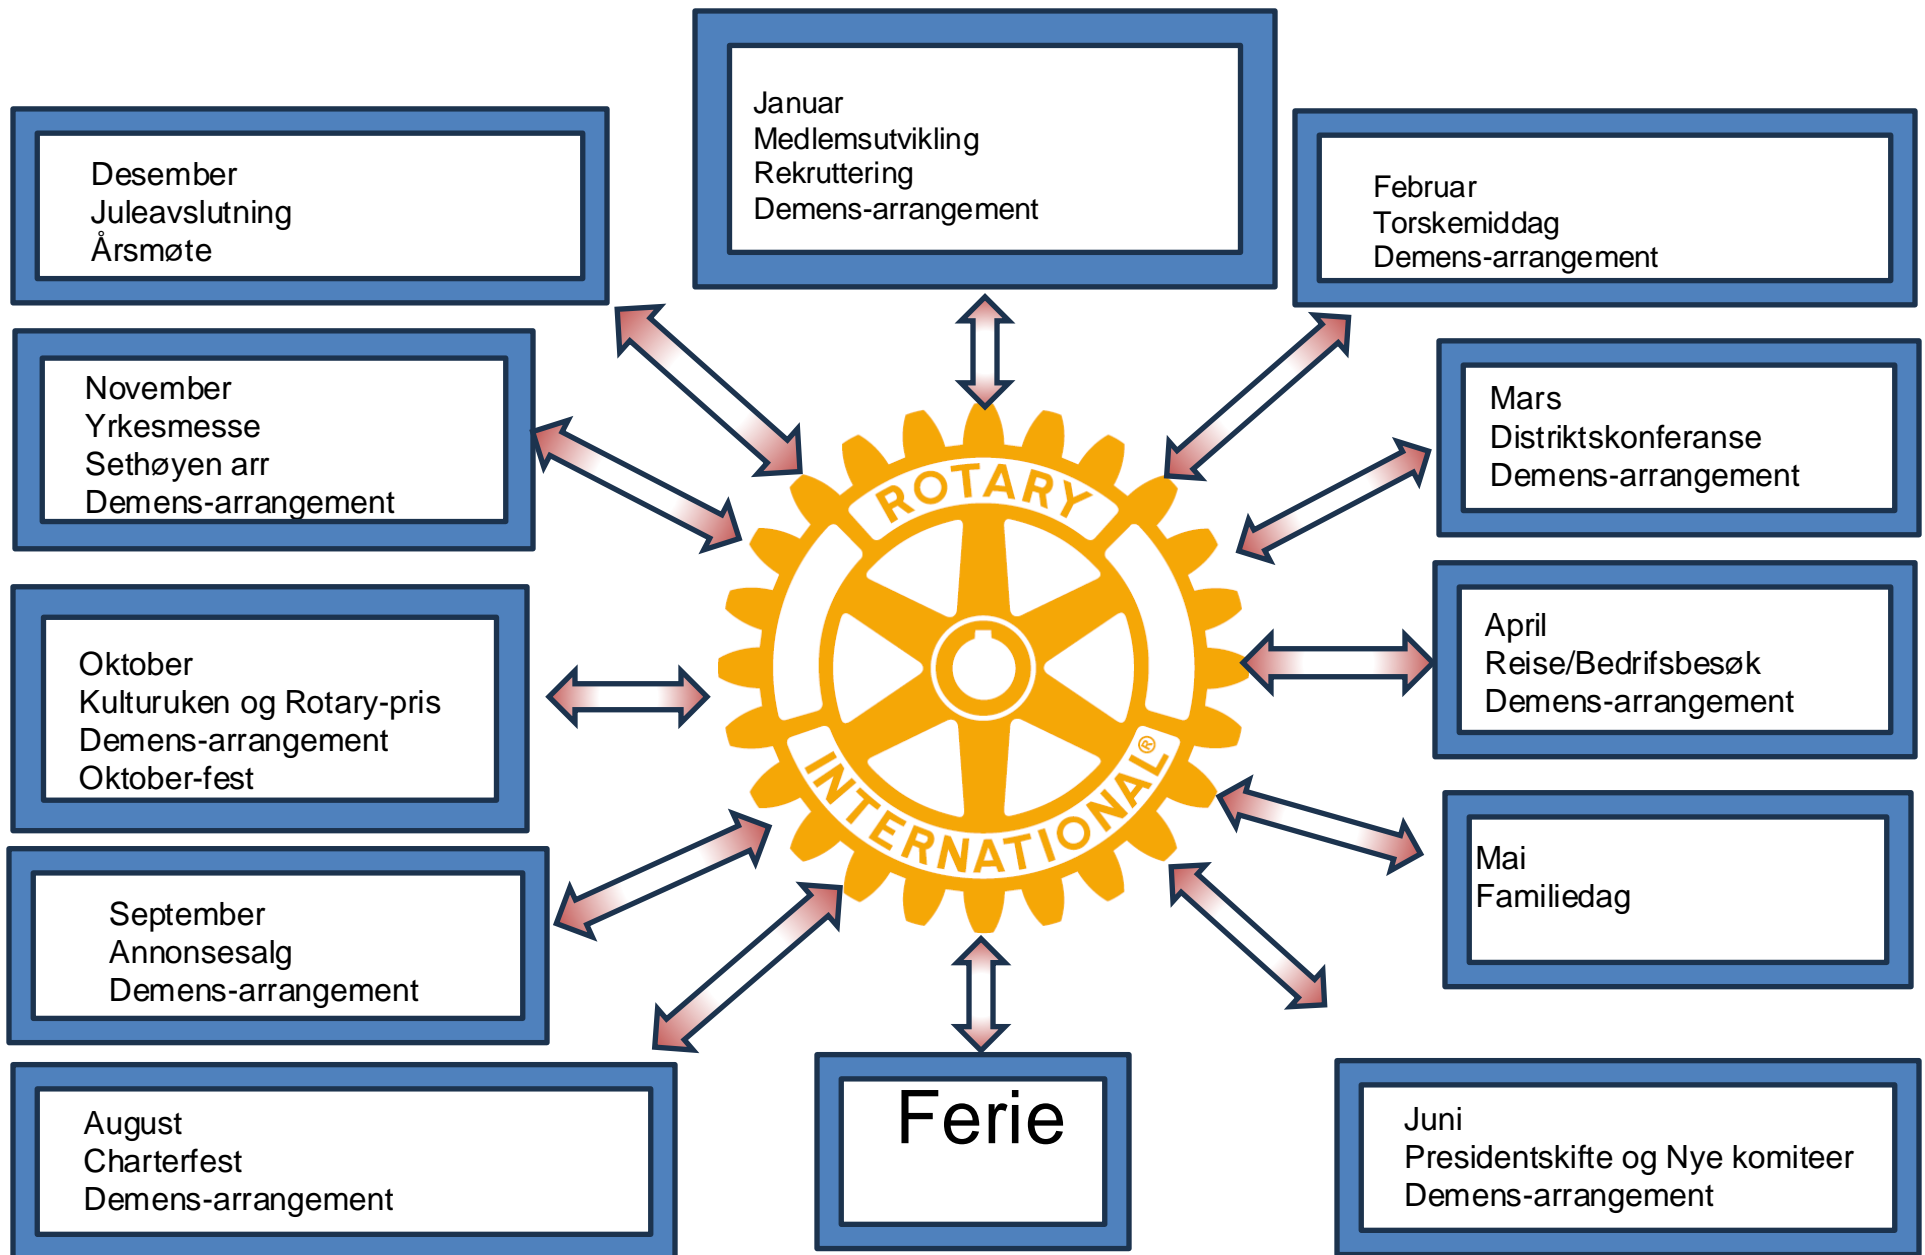

ÅRSHJULET ÅSANE ROTARY KLUBB

1.januar

1. juli

nytt Rotary år